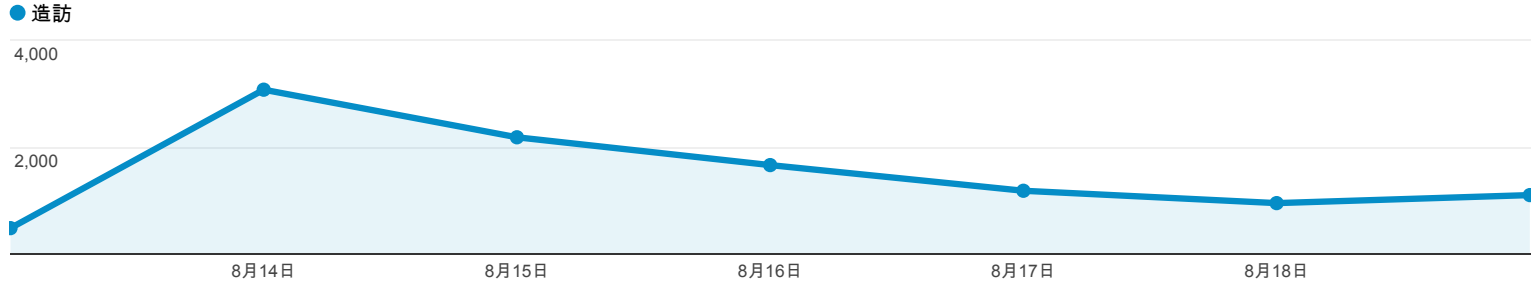

流量來源總覽

造訪百分比: 100.00%

總覽

有 10,682 人來過此網站

- 1.11% 搜尋流量
119 造訪
- 94.58% 推薦連結流量
10,103 造訪
- 4.31% 直接流量
460 造訪

關鍵字	造訪	% 造訪
1. (not provided)	36	30.25%
2. 淡江學生常用連結	5	4.20%
3. http://eportfolio.tku.edu.tw/	4	3.36%
4. 學習歷程	4	3.36%
5. 淡江大學個人化入口網	3	2.52%
6. eportfolio.tku.edu.tw	2	1.68%
7. http://ep.tku.edu.tw/index_detail_share_v2.aspx?id=c94d17b5a4528d35	2	1.68%
8. 淡江大學入口網	2	1.68%
9. 學生學習歷程系統	2	1.68%
10. 魏嘉宏 編劇 照片	2	1.68%